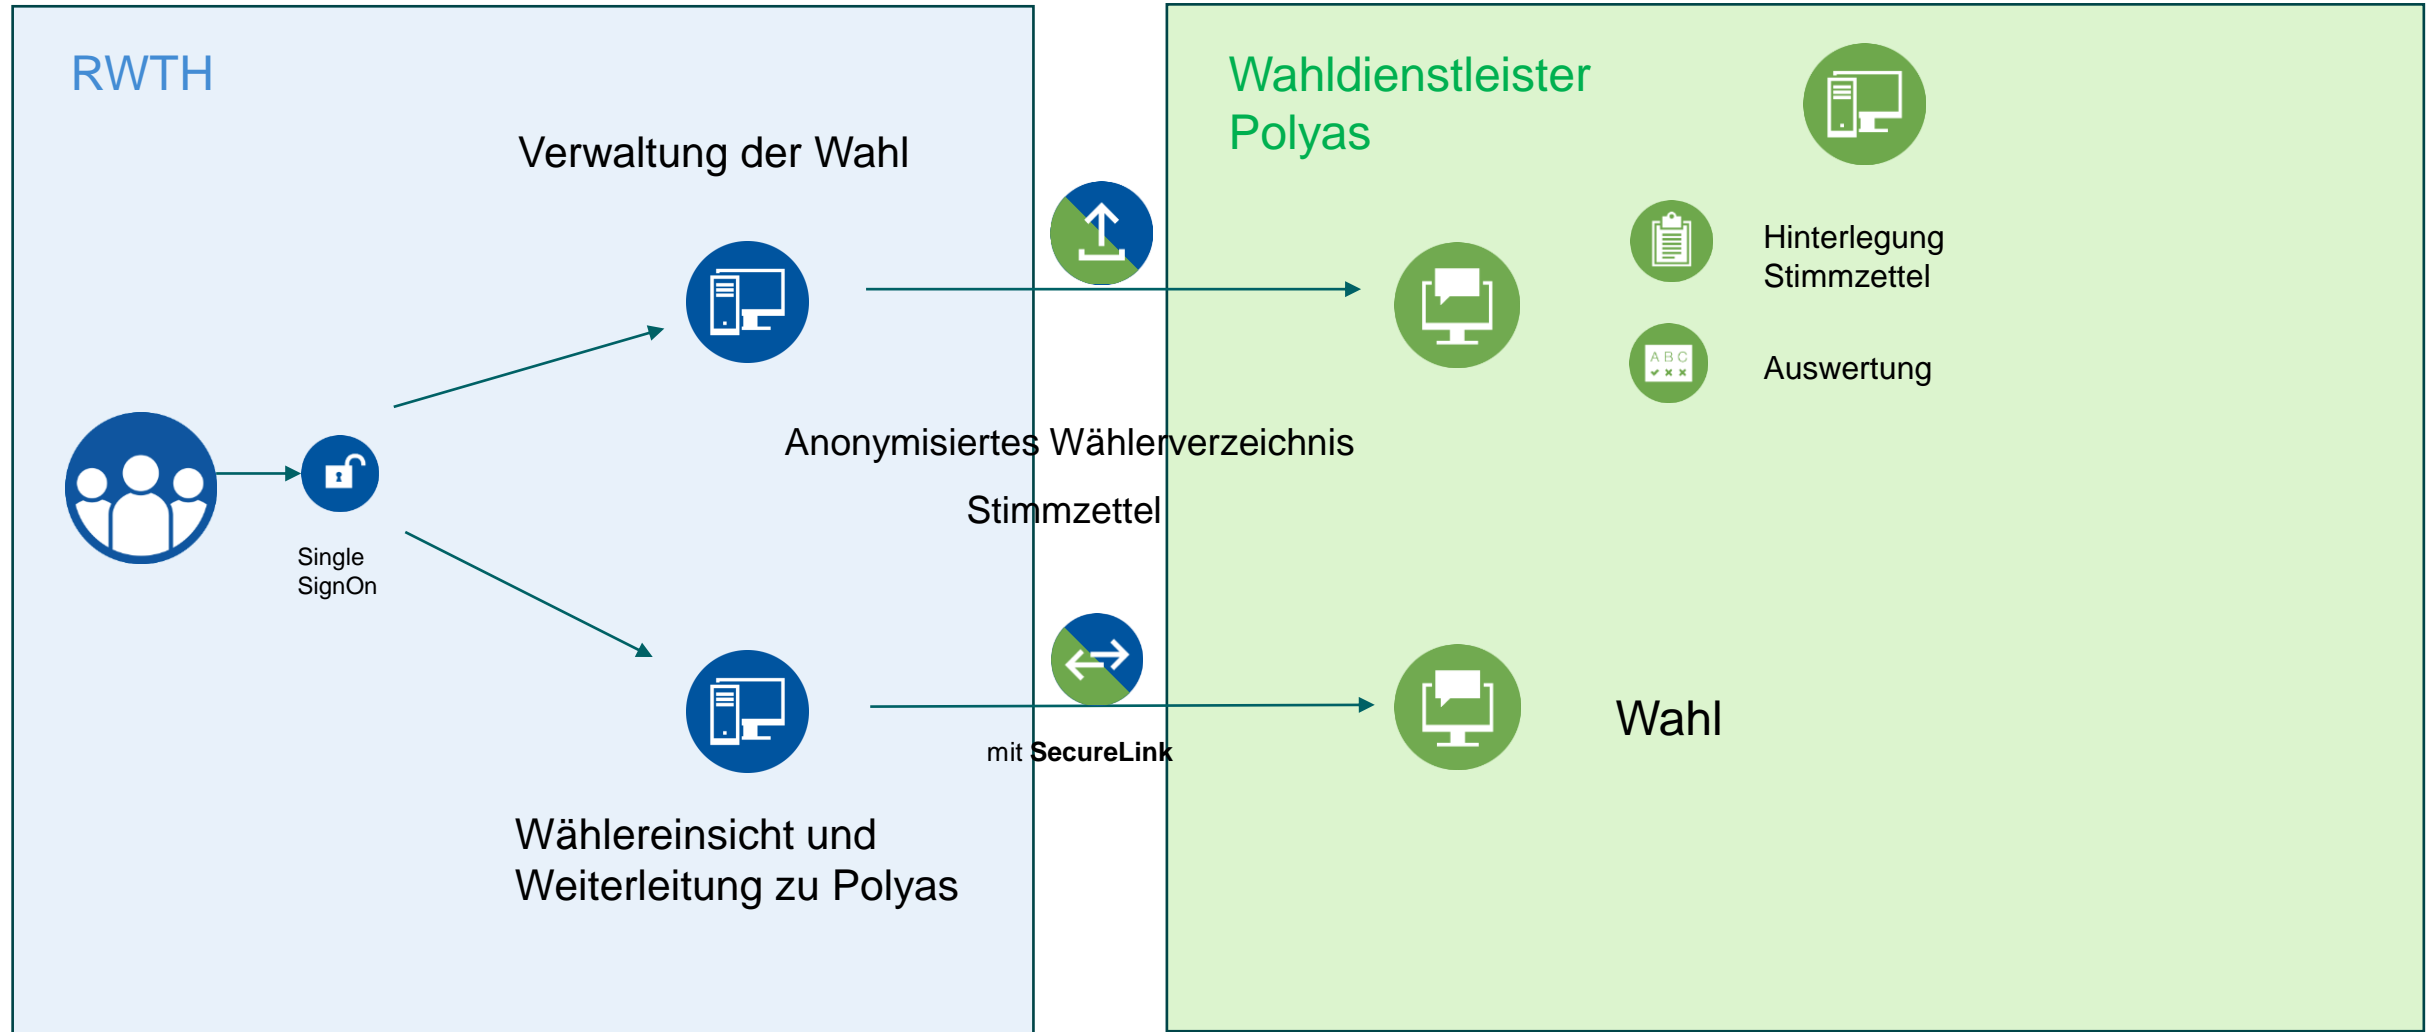

# Allgemeine Darstellung Online-Wahl

## RWTH

Interne Server  
Wahlvorbereitung

## Wahldienstleister

Externe (zertifizierte) Serverarchitektur  
Stimmzettelerzeugung      Wahlhandlung      Auswertung

# Ablauf der Online-Wahlhandlung aus Sicht der wahlberechtigten Personen

- Wähler ruft Wahl-Website auf (Link aus Mail, QR-Code, direkte URL Eingabe)
- Authentifizierung gegen Identity Management des IT Centers via Single-Sign-On (SSO)
- Übertragung von Identifier (hier: Personalnummer / Matrikelnummer) von SSO **nur** an rwth-internen Server
- Anzeige der zutreffenden Wahlkreise
- Wähler klickt auf Link „jetzt Wählen“
- Weiterleitung zum rwth-externen Wahldienstleister über gesicherten anonymisierten Link
- Webbasiertes Wählen in 5 Schritten (auch via Smartphone möglich)