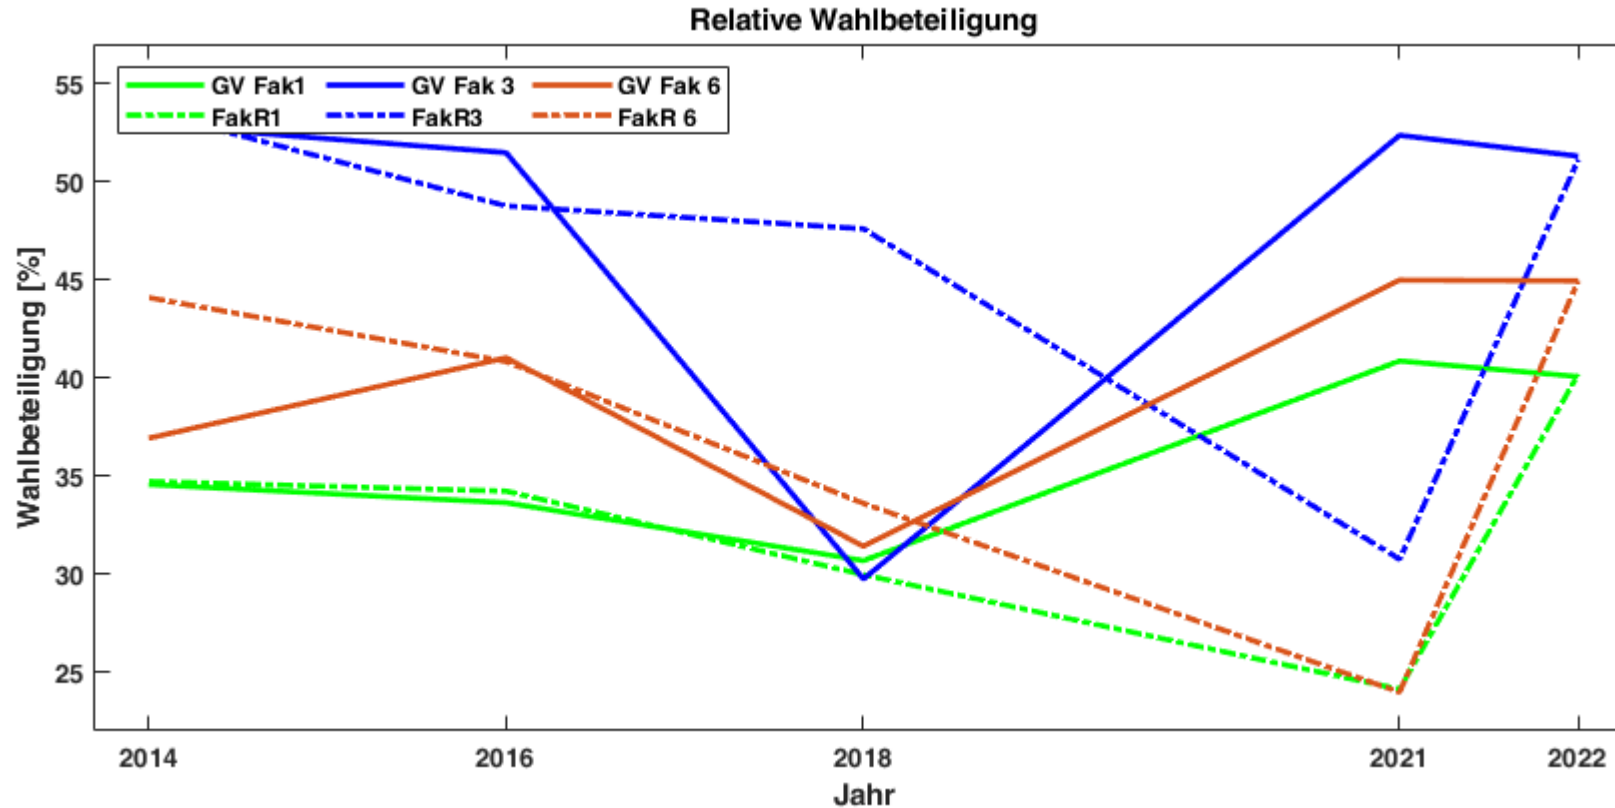

Relative Wahlbeteiligung der WM für ausgewählte Wahlkreise im Jahresvergleich
Wahlberechtigte ca. Fak 1: 1.100, Fak 3: 300, Fak 6: 550